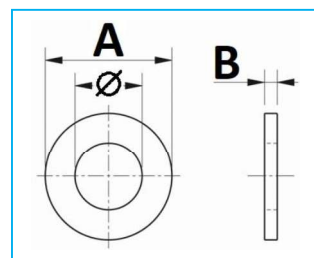

## RONDELLA ALLUMINIO

CODICE	VITE	Ø	A	B
JR21011001	M4	4,2	8	1,5
JR21011002	M6	6,2	10	1,5
JR21011003	M6	6,2	12	1,5
JR21011004	M8	8,2	12	1,5
JR21011005	M8	8,2	14	1,5
JR21011006	M8	8,2	16	1,5
JR21011007	M10	10,2	16	1,5
JR21011008	M10	10,2	18	1,5
JR21011009	M12	12,2	18	1,5
JR21011010	M12	12,2	20	1,5
JR21011011	M14	14,2	22	1,5
JR21011012	M14	14,2	24	1,5
JR21011013	M16	16,3	26	1,5
JR21011014	M16	16,3	30	1,5

CODICE	VITE	Ø	A	B
JR21011015	M18	18,3	24	1,5
JR21011016	M18	18,3	26	1,5
JR21011017	M20	20,3	26	1,5
JR21011018	M20	20,3	28	1,5
JR21011019	M22	22,4	28	1,5
JR21011020	M22	22,4	30	1,5
JR21011021	M24	24,4	30	1,5
JR21011022	M24	24,4	32	1
JR21011023	M26	26,4	32	1,5
JR21011024	M28	28,4	34	1,5
JR21011025	M30	30,5	36	1,5
JR21011026	M32	32,5	38	1,5
JR21011027	M33	33,5	40	1,5
JR21011028	M42	42,5	50	1,5
JR21011029	M48	48,5	56	1,5

## RONDELLA RAME

CODICE	VITE	Ø	A	B
JR21012001	M4	4,2	8	1,5
JR21012002	M6	6,2	10	1,5
JR21012003	M6	6,2	12	1,5
JR21012004	M8	8,2	12	1,5
JR21012005	M8	8,2	14	1,5
JR21012006	M8	8,2	16	1,5
JR21012007	M10	10,2	16	1,5
JR21012008	M10	10,2	18	1,5
JR21012009	M12	12,2	18	1,5
JR21012010	M12	12,2	20	1,5
JR21012011	M14	14,2	22	1,5
JR21012012	M14	14,2	24	1,5
JR21012013	M16	16,3	26	1,5
JR21012014	M16	16,3	30	1,5
JR21012015	M18	18	24	1,5
JR21012016	M18	18	26	1,5

**NB:** LE MISURE SONO IN "mm".