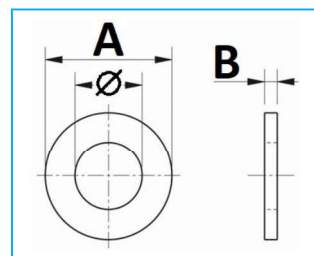

## RONDELLA ALLUMINIO

CODICE	VITE	Ø	A	B
JR21011001	M4	4,2	8	1,5
JR21011002	M6	6,2	10	1,5
JR21011003	M6	6,2	12	1,5
JR21011004	M8	8,2	12	1,5
JR21011005	M8	8,2	14	1,5
JR21011006	M8	8,2	16	1,5
JR21011007	M10	10,2	16	1,5
JR21011008	M10	10,2	18	1,5
JR21011009	M12	12,2	18	1,5
JR21011010	M12	12,2	20	1,5
JR21011011	M14	14,2	22	1,5
JR21011012	M14	14,2	24	1,5
JR21011013	M16	16,3	26	1,5
JR21011014	M16	16,3	30	1,5

CODICE	VITE	Ø	A	B
JR21011015	M18	18,3	24	1,5
JR21011016	M18	18,3	26	1,5
JR21011017	M20	20,3	26	1,5
JR21011018	M20	20,3	28	1,5
JR21011019	M22	22,4	28	1,5
JR21011020	M22	22,4	30	1,5
JR21011021	M24	24,4	30	1,5
JR21011022	M24	24,4	32	1
JR21011023	M26	26,4	32	1,5
JR21011024	M28	28,4	34	1,5
JR21011025	M30	30,5	36	1,5
JR21011026	M32	32,5	38	1,5
JR21011027	M33	33,5	40	1,5
JR21011028	M42	42,5	50	1,5
JR21011029	M48	48,5	56	1,5

## RONDELLA RAME

CODICE	VITE	Ø	A	B
JR21012001	M4	4,2	8	1,5
JR21012002	M6	6,2	10	1,5
JR21012003	M6	6,2	12	1,5
JR21012004	M8	8,2	12	1,5
JR21012005	M8	8,2	14	1,5
JR21012006	M8	8,2	16	1,5
JR21012007	M10	10,2	16	1,5
JR21012008	M10	10,2	18	1,5
JR21012009	M12	12,2	18	1,5
JR21012010	M12	12,2	20	1,5
JR21012011	M14	14,2	22	1,5
JR21012012	M14	14,2	24	1,5
JR21012013	M16	16,3	26	1,5
JR21012014	M16	16,3	30	1,5
JR21012015	M18	18	24	1,5
JR21012016	M18	18	26	1,5

**NB:** LE MISURE SONO IN "mm".