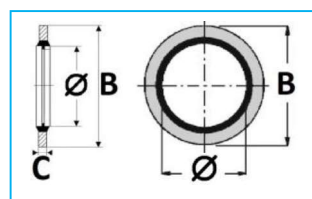

RONDELLA BONDED (metrica)

CODICE	VITE	Ø	B	C
JR21013001	M4	4,5	8	1
JR21013002	M5	5,7	10	1
JR21013003	M6	6,7	12	1
JR21013004	M8	8,7	14	1,5
JR21013005	M10	10,7	16	2
JR21013006	M12	12,7	18	2
JR21013007	M14	14,7	20	2
JR21013008	M16	16,7	22	2
JR21013009	M18	18,7	25	2
JR21013010	M20	20,7	28	2
JR21013011	M22	22,7	30	2

CODICE	VITE	Ø	B	C
JR21013012	M24	24,7	32	2
JR21013013	M28	28,6	36	2
JR21013014	M30	30,7	38	2
JR21013015	M33	33,7	42	2
JR21013016	M36	36,8	46	2
JR21013017	M39	39,8	50	2
JR21013018	M42	42,8	53	2
JR21013019	M45	45,8	56	2
JR21013020	M48	48,8	60	2
JR21013021	M52	52,8	66	2
JR21013022	M60	60,8	75	2

RONDELLA BONDED (pollici)

CODICE	VITE	Ø	B	C
JR21014001	1/8"	10,37	15,88	1,85
JR21014002	1/4"	13,74	20,57	1,85
JR21014003	3/8"	17,28	23,8	1,85
JR21014004	1/2"	21,54	28,58	2,35
JR21014005	3/4"	27,5	34,9	2,35
JR21014006	1"	33,89	42,8	3,4
JR21014007	1-1/4"	42,93	52,38	3,4
JR21014008	1-1/2"	48,44	58,6	3,4
JR21014009	1-3/4"	54,89	64,85	3,4
JR21014010	2"	60,58	63,03	3,4

NB: LE MISURE SONO IN "mm".