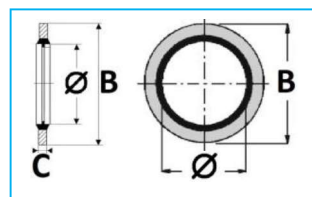

RONDELLA BONDED (metrica)

CODICE	VITE	Ø	B	C
JR21013001	M4	4,5	8	1
JR21013002	M5	5,7	10	1
JR21013003	M6	6,7	12	1
JR21013004	M8	8,7	14	1,5
JR21013005	M10	10,7	16	2
JR21013006	M12	12,7	18	2
JR21013007	M14	14,7	20	2
JR21013008	M16	16,7	22	2
JR21013009	M18	18,7	25	2
JR21013010	M20	20,7	28	2
JR21013011	M22	22,7	30	2

CODICE	VITE	Ø	B	C
JR21013012	M24	24,7	32	2
JR21013013	M28	28,6	36	2
JR21013014	M30	30,7	38	2
JR21013015	M33	33,7	42	2
JR21013016	M36	36,8	46	2
JR21013017	M39	39,8	50	2
JR21013018	M42	42,8	53	2
JR21013019	M45	45,8	56	2
JR21013020	M48	48,8	60	2
JR21013021	M52	52,8	66	2
JR21013022	M60	60,8	75	2

RONDELLA BONDED (pollici)

CODICE	VITE	Ø	B	C
JR21014001	1/8"	10,37	15,88	1,85
JR21014002	1/4"	13,74	20,57	1,85
JR21014003	3/8"	17,28	23,8	1,85
JR21014004	1/2"	21,54	28,58	2,35
JR21014005	3/4"	27,5	34,9	2,35
JR21014006	1"	33,89	42,8	3,4
JR21014007	1-1/4"	42,93	52,38	3,4
JR21014008	1-1/2"	48,44	58,6	3,4
JR21014009	1-3/4"	54,89	64,85	3,4
JR21014010	2"	60,58	63,03	3,4

NB: LE MISURE SONO IN "mm".