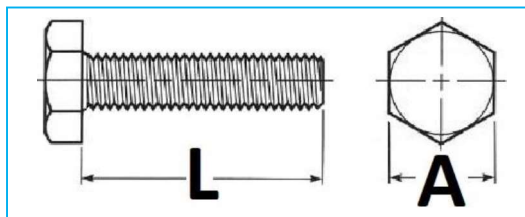

## BULLONE TESTA ESAGONALE TUTTO FILETTO 8.8

CODICE	PASSO	L	A
JR21015001	M4 x 0,7	16	7
JR21015002	M4 x 0,7	20	7
JR21015003	M4 x 0,7	25	7
JR21015004	M4 x 0,7	30	7
JR21015005	M5 x 0,8	16	8
JR21015006	M5 x 0,8	20	8
JR21015007	M5 x 0,8	25	8
JR21015008	M5 x 0,8	30	8
JR21015009	M5 x 0,8	35	8
JR21015010	M5 x 0,8	40	8
JR21015011	M5 x 0,8	45	8
JR21015012	M5 x 0,8	50	8
JR21015013	M5 x 0,8	55	8
JR21015014	M5 x 0,8	60	8
JR21015015	M6 x 1	16	10
JR21015016	M6 x 1	20	10
JR21015017	M6 x 1	25	10
JR21015018	M6 x 1	30	10
JR21015019	M6 x 1	35	10
JR21015020	M6 x 1	40	10
JR21015021	M6 x 1	45	10
JR21015022	M6 x 1	50	10
JR21015023	M6 x 1	55	10
JR21015024	M6 x 1	60	10
JR21015025	M6 x 1	65	10
JR21015026	M6 x 1	70	10
JR21015027	M8 x 1,25	16	13
JR21015028	M8 x 1,25	20	13
JR21015029	M8 x 1,25	25	13
JR21015030	M8 x 1,25	30	13
JR21015031	M8 x 1,25	35	13
JR21015032	M8 x 1,25	40	13
JR21015033	M8 x 1,25	45	13
JR21015034	M8 x 1,25	50	13
JR21015035	M8 x 1,25	55	13