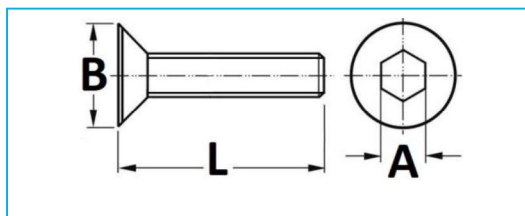

BULLONE TESTA SVASATA

CODICE	PASSO	L	B	A
JR21019001	M4 x 0,7	8	8	2,5
JR21019002	M4 x 0,7	10	8	2,5
JR21019003	M4 x 0,7	12	8	2,5
JR21019004	M4 x 0,7	14	8	2,5
JR21019005	M4 x 0,7	16	8	2,5
JR21019006	M4 x 0,7	20	8	2,5
JR21019007	M5 x 0,8	10	10	3
JR21019008	M5 x 0,8	12	10	3
JR21019009	M5 x 0,8	14	10	3
JR21019010	M5 x 0,8	16	10	3
JR21019011	M5 x 0,8	20	10	3
JR21019012	M5 x 0,8	25	10	3
JR21019013	M5 x 0,8	30	10	3
JR21019014	M6 x 1	10	12	4
JR21019015	M6 x 1	12	12	4

CODICE	PASSO	L	B	A
JR21019016	M6 x 1	14	12	4
JR21019017	M6 x 1	16	12	4
JR21019018	M6 x 1	20	12	4
JR21019019	M6 x 1	25	12	4
JR21019020	M6 x 1	30	12	4
JR21019021	M6 x 1	35	12	4
JR21019022	M8 x 1,25	10	16	5
JR21019023	M8 x 1,25	12	16	5
JR21019024	M8 x 1,25	14	16	5
JR21019025	M8 x 1,25	16	16	5
JR21019026	M8 x 1,25	20	16	5
JR21019027	M8 x 1,25	25	16	5
JR21019028	M8 x 1,25	30	16	5
JR21019029	M8 x 1,25	35	16	5
JR21019030	M8 x 1,25	40	16	5

CODICE	PASSO	L	B	A
JR21019031	M10 x 1,25	16	20	6
JR21019032	M10 x 1,25	18	20	6
JR21019033	M10 x 1,25	20	20	6
JR21019034	M10 x 1,25	25	20	6
JR21019035	M10 x 1,25	30	20	6
JR21019036	M10 x 1,25	35	20	6
JR21019037	M10 x 1,25	40	20	6
JR21019038	M10 x 1,25	45	20	6
JR21019039	M10 x 1,5	16	20	6
JR21019040	M10 x 1,5	18	20	6
JR21019041	M10 x 1,5	20	20	6
JR21019042	M10 x 1,5	25	20	6
JR21019043	M10 x 1,5	30	20	6
JR21019044	M10 x 1,5	35	20	6
JR21019045	M10 x 1,5	40	20	6
JR21019046	M10 x 1,5	45	20	6

NB: LE MISURE SONO IN "mm".