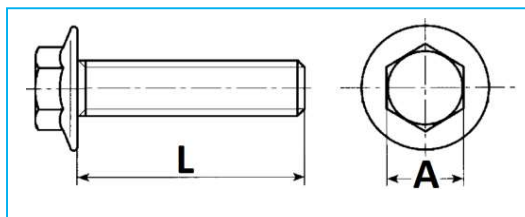

## BULLONE TESTA ESAGONALE FLANGIATA

CODICE	PASSO	L	A
JR21018001	M5 x 0,8	10	11,8
JR21018002	M5 x 0,8	16	11,8
JR21018003	M5 x 0,8	20	11,8
JR21018004	M6 x 1	12	14,2
JR21018005	M6 x 1	16	14,2
JR21018006	M6 x 1	20	14,2
JR21018007	M6 x 1	25	14,2

**NB:** LE MISURE SONO IN "mm".