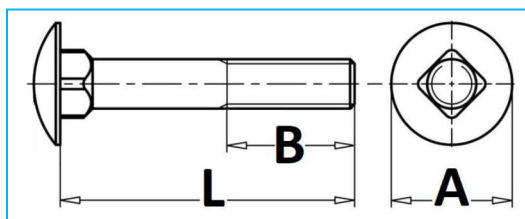

## BULLONE TESTA TONDA CON QUADRO SOTTOTESTA

CODICE	PASSO	L	B	A
JR21022001	M5 x 0,8	20	16	13
JR21022002	M5 x 0,8	25	16	13
JR21022003	M5 x 0,8	30	16	13
JR21022004	M5 x 0,8	35	16	13
JR21022005	M5 x 0,8	40	16	13
JR21022006	M5 x 0,8	45	16	13
JR21022007	M5 x 0,8	50	16	13
JR21022008	M5 x 0,8	55	16	13
JR21022009	M5 x 0,8	60	16	13
JR21022010	M5 x 0,8	65	16	13
JR21022011	M5 x 0,8	70	16	13
JR21022012	M5 x 0,8	80	16	13
JR21022013	M6 x 1	25	18	16
JR21022014	M6 x 1	30	18	16
JR21022015	M6 x 1	35	18	16
JR21022016	M6 x 1	40	18	16
JR21022017	M6 x 1	45	18	16
JR21022018	M6 x 1	50	18	16
JR21022019	M6 x 1	55	18	16
JR21022020	M6 x 1	60	18	16
JR21022021	M6 x 1	65	18	16
JR21022022	M6 x 1	70	18	16
JR21022023	M6 x 1	80	18	16
JR21022024	M6 x 1	90	18	16
JR21022025	M6 x 1	100	18	16
JR21022026	M6 x 1	110	18	16
JR21022027	M8 x 1,25	30	22	20
JR21022028	M8 x 1,25	35	22	20
JR21022029	M8 x 1,25	40	22	20
JR21022030	M8 x 1,25	45	22	20
JR21022031	M8 x 1,25	50	22	20
JR21022032	M8 x 1,25	55	22	20
JR21022033	M8 x 1,25	60	22	20
JR21022034	M8 x 1,25	65	22	20

**NB:** LE MISURE SONO IN "mm".