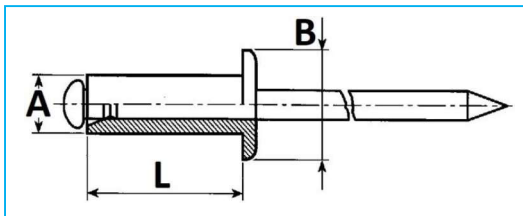

RIVETTI A STRAPPO ALLUMINIO-ACCIAIO

CODICE	A	L	B
JR21024001	3,2	6	6,5
JR21024002	3,2	8	6,5
JR21024003	3,2	8	10
JR21024004	3,2	10	6,5
JR21024005	3,2	10	10
JR21024006	3,2	12	6,5
JR21024007	3,2	12	10
JR21024008	3,2	14	6,5
JR21024009	3,2	16	6,5
JR21024010	4	5	8
JR21024011	4	6	8
JR21024012	4	8	8
JR21024013	4	8	12
JR21024014	4	10	8
JR21024015	4	10	12
JR21024016	4	12	8
JR21024017	4	12	12
JR21024018	4	14	8
JR21024019	4	14	12
JR21024020	4	16	8
JR21024021	4	16	12
JR21024022	4	18	8
JR21024023	4	18	12
JR21024024	4	20	8
JR21024025	4	20	12
JR21024026	4	25	8
JR21024027	4	30	8

CODICE	A	L	B
JR21024028	4,8	6	10
JR21024029	4,8	8	10
JR21024030	4,8	8	14
JR21024031	4,8	10	10
JR21024032	4,8	10	16
JR21024033	4,8	12	10
JR21024034	4,8	12	16
JR21024035	4,8	14	10
JR21024036	4,8	14	16
JR21024037	4,8	16	10
JR21024038	4,8	16	16
JR21024039	4,8	18	10
JR21024040	4,8	18	16
JR21024041	4,8	20	10
JR21024042	4,8	20	16
JR21024043	4,8	25	10
JR21024044	4,8	25	16
JR21024045	4,8	30	10
JR21024046	4,8	30	16
JR21024047	4,8	35	10
JR21024048	4,8	35	16
JR21024049	4,8	40	10
JR21024050	4,8	45	10
JR21024051	4,8	50	10

NB: LE MISURE SONO IN "mm".