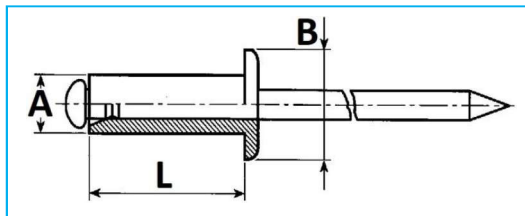

RIVETTI A STRAPPO ACCIAIO INOX-ACCIAIO INOX

CODICE	A	L	B
JR21025001	3,2	6	6,5
JR21025002	3,2	8	6,5
JR21025003	3,2	10	6,5
JR21025004	4	6	8
JR21025005	4	8	8
JR21025006	4	10	8
JR21025007	4	12	8
JR21025008	4	14	8
JR21025009	4	16	8
JR21025010	4,8	8	9

CODICE	A	L	B
JR21025011	4,8	10	9
JR21025012	4,8	10	14
JR21025013	4,8	12	9
JR21025014	4,8	12	14
JR21025015	4,8	14	9
JR21025016	4,8	14	14
JR21025017	4,8	16	9
JR21025018	4,8	16	14
JR21025019	4,8	18	9
JR21025020	4,8	18	14

RIVETTI A STRAPPO GRAF ALLUMINIO-ACCIAIO

CODICE	A	L	B
JR21026001	4	12	8
JR21026002	4	16	8
JR21026003	4	20	8
JR21026004	4	25	8
JR21026005	4	30	8

CODICE	A	L	B
JR21026006	4,8	12	10
JR21026007	4,8	16	10
JR21026008	4,8	20	10
JR21026009	4,8	25	10
JR21026010	4,8	30	10
JR21026011	4,8	35	10
JR21026012	4,8	40	10
JR21026013	4,8	45	10
JR21026014	4,8	50	10

CODICE	A	L	B
JR21026015	6,4	18	12
JR21026016	6,4	22	12
JR21026017	6,4	26	12
JR21026018	6,4	30	12
JR21026019	6,4	35	12
JR21026020	6,4	40	12

NB: LE MISURE SONO IN "mm".