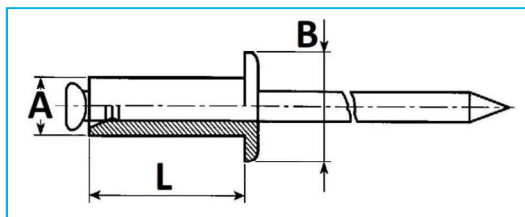

RIVETTI A STRAPPO ACCIAIO INOX-ACCIAIO INOX

CODICE	A	L	B
JR21025001	3,2	6	6,5
JR21025002	3,2	8	6,5
JR21025003	3,2	10	6,5
JR21025004	4	6	8
JR21025005	4	8	8
JR21025006	4	10	8
JR21025007	4	12	8
JR21025008	4	14	8
JR21025009	4	16	8
JR21025010	4,8	8	9

CODICE	A	L	B
JR21025011	4,8	10	9
JR21025012	4,8	10	14
JR21025013	4,8	12	9
JR21025014	4,8	12	14
JR21025015	4,8	14	9
JR21025016	4,8	14	14
JR21025017	4,8	16	9
JR21025018	4,8	16	14
JR21025019	4,8	18	9
JR21025020	4,8	18	14

RIVETTI A STRAPPO GRAF ALLUMINIO-ACCIAIO

CODICE	A	L	B
JR21026001	4	12	8
JR21026002	4	16	8
JR21026003	4	20	8
JR21026004	4	25	8
JR21026005	4	30	8

CODICE	A	L	B
JR21026006	4,8	12	10
JR21026007	4,8	16	10
JR21026008	4,8	20	10
JR21026009	4,8	25	10
JR21026010	4,8	30	10
JR21026011	4,8	35	10
JR21026012	4,8	40	10
JR21026013	4,8	45	10
JR21026014	4,8	50	10

CODICE	A	L	B
JR21026015	6,4	18	12
JR21026016	6,4	22	12
JR21026017	6,4	26	12
JR21026018	6,4	30	12
JR21026019	6,4	35	12
JR21026020	6,4	40	12

NB: LE MISURE SONO IN "mm".