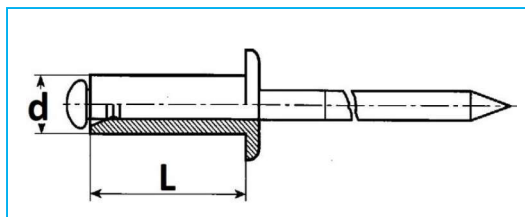

RIVETTI A STRAPPO VERNICIATI ALLUMINIO-ACCIAIO

CODICE	d	L	COLORE
JR21029001	3,2	8	Bianco
JR21029002	3,2	10	Bianco
JR21029003	3,2	12	Bianco
JR21029004	4	8	Bianco
JR21029005	4	10	Bianco
JR21029006	4	12	Bianco
JR21029007	4	14	Bianco
JR21029008	4,8	8	Bianco
JR21029009	4,8	10	Bianco
JR21029010	4,8	12	Bianco
JR21029011	4,8	14	Bianco