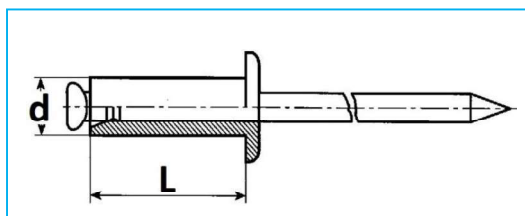

RIVETTI A STRAPPO GRAF VERNICIATI ALLUMINIO-ACCIAIO

CODICE	d	L	COLORE
JR21032001	4,8	12	Bianco

CODICE	d	L	COLORE
JR21032002	4,8	12	Azzurro Targhe