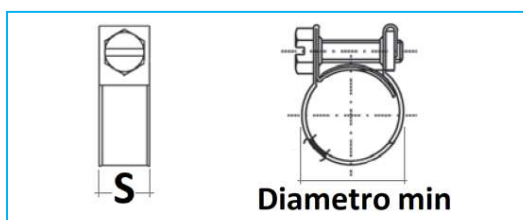

FASCETTE STRINGITUBO ABA Mini

CODICE	DIAMETRO	S
JR21034001	6	9
JR21034002	7	9
JR21034003	8	9
JR21034004	9	9

CODICE	DIAMETRO	S
JR21034005	10	9
JR21034006	11	9
JR21034007	12	9
JR21034008	13	9

CODICE	DIAMETRO	S
JR21034009	14	9
JR21034010	15	9
JR21034011	16	9
JR21034012	17	9

NB: LE MISURE SONO IN "mm".