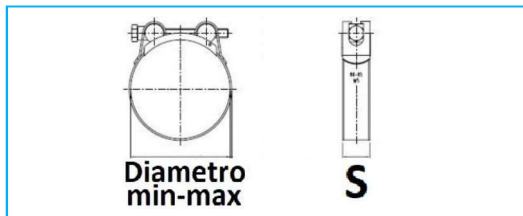

FASCETTE STRINGITUBO ROBUST "W1" ACCIAIO

CODICE	DIAMETRO	S
JR21035001	17 - 19	20
JR21035002	21 - 23	20
JR21035003	23 - 25	20
JR21035004	25 - 27	20
JR21035005	29 - 31	20
JR21035006	31 - 34	20
JR21035007	37 - 40	20
JR21035008	40 - 43	20
JR21035009	43 - 47	22
JR21035010	47 - 51	22
JR21035011	51 - 55	22

CODICE	DIAMETRO	S
JR21035012	55 - 59	22
JR21035013	59 - 63	22
JR21035014	63 - 68	22
JR21035015	68 - 73	24
JR21035016	73 - 79	24
JR21035017	79 - 85	24
JR21035018	85 - 91	24
JR21035019	91 - 97	24
JR21035020	98 - 103	24
JR21035021	104 - 112	24
JR21035022	112 - 121	24

CODICE	DIAMETRO	S
JR21035023	122 - 130	24
JR21035024	131 - 139	26
JR21035025	140 - 148	26
JR21035026	149 - 161	26
JR21035027	162 - 174	26
JR21035028	175 - 187	26
JR21035029	188 - 200	26
JR21035030	201 - 213	26
JR21035031	214 - 226	26
JR21035032	227 - 239	26
JR21035033	240 - 252	26

CODICE	DIAMETRO	S
JR21036017	76	10
JR21036018	80	10
JR21036019	86	10
JR21036020	89	10
JR21036021	92	10
JR21036022	98	10
JR21036023	106	10
JR21036024	110	10
JR21036025	118	10

NB: LE MISURE SONO IN "mm".