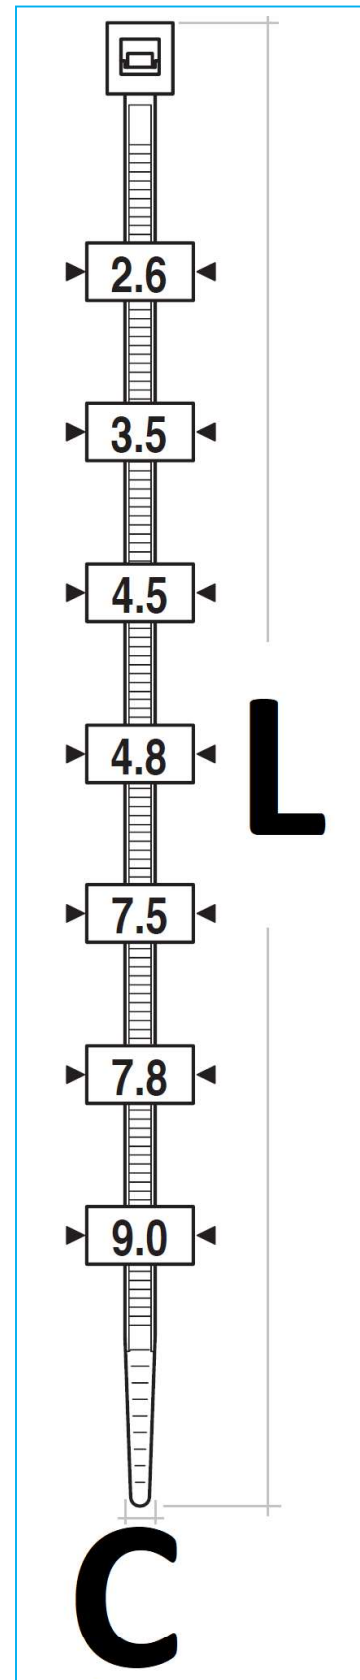

## FASCETTE CABLAGGIO "STANDARD" NERE

CODICE	C x L	DESCRIZIONE	CF.
JR21038001	2,5 x 100	Fascetta in poliamide 6.6 NERA	Pz.100
JR21038002	2,5 x 140	Fascetta in poliamide 6.6 NERA	Pz.100
JR21038003	2,6 x 200	Fascetta in poliamide 6.6 NERA	Pz.100
JR21038004	3,6 x 140	Fascetta in poliamide 6.6 NERA	Pz.100
JR21038005	3,6 x 200	Fascetta in poliamide 6.6 NERA	Pz.100
JR21038006	3,6 x 290	Fascetta in poliamide 6.6 NERA	Pz.100
JR21038007	3,6 x 360	Fascetta in poliamide 6.6 NERA	Pz.100
JR21038013	4,8 x 160	Fascetta in poliamide 6.6 NERA	Pz.100
JR21038014	4,8 x 200	Fascetta in poliamide 6.6 NERA	Pz.100
JR21038015	4,8 x 250	Fascetta in poliamide 6.6 NERA	Pz.100
JR21038016	4,8 x 290	Fascetta in poliamide 6.6 NERA	Pz.100
JR21038017	4,8 x 360	Fascetta in poliamide 6.6 NERA	Pz.100
JR21038021	7,6 x 200	Fascetta in poliamide 6.6 NERA	Pz.100
JR21038022	7,6 x 250	Fascetta in poliamide 6.6 NERA	Pz.100
JR21038023	7,6 x 290	Fascetta in poliamide 6.6 NERA	Pz.100
JR21038024	7,6 x 360	Fascetta in poliamide 6.6 NERA	Pz.100
JR21038025	9 x 780	Fascetta in poliamide 6.6 NERA	Pz.100
JR21038026	12,5 x 730	Fascetta in poliamide 6.6 NERA	Pz.100
JR21038027	12,5 x 1000	Fascetta in poliamide 6.6 NERA	Pz.100

Su richiesta procuriamo fascette di altri colori.

**NB:** LE MISURE SONO IN "mm".