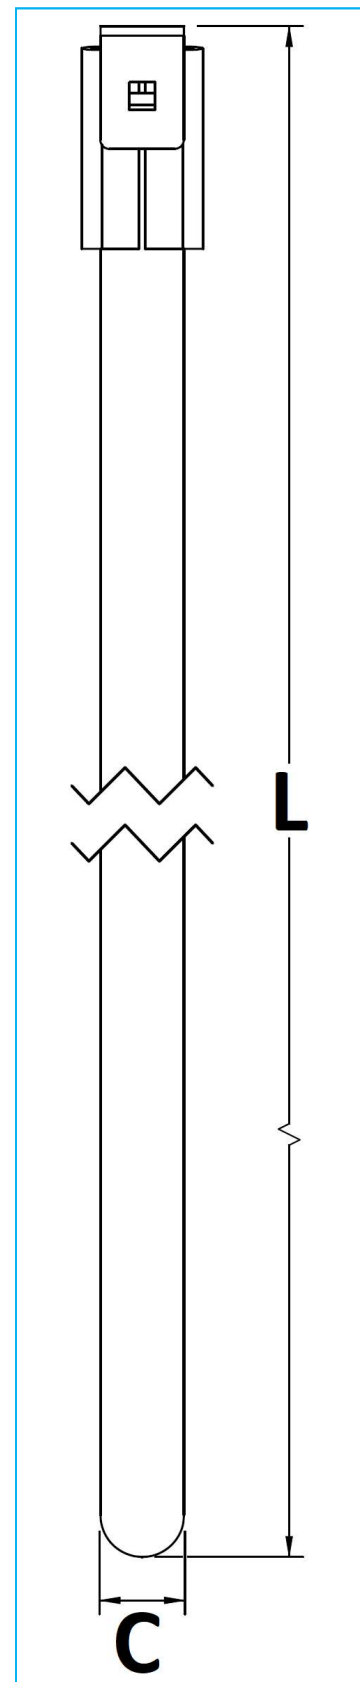

FASCETTE CABLAGGIO IN ACCIAIO INOX

CODICE	C x L	DESCRIZIONE	CF.
JR21039001	4,6 x 130	Fascetta in acciaio inox lucido	Pz.100
JR21039002	4,6 x 200	Fascetta in acciaio inox lucido	Pz.100
JR21039003	4,6 x 260	Fascetta in acciaio inox lucido	Pz.100
JR21039004	4,6 x 360	Fascetta in acciaio inox lucido	Pz.100
JR21039005	4,6 x 520	Fascetta in acciaio inox lucido	Pz.100
JR21039006	4,6 x 680	Fascetta in acciaio inox lucido	Pz.100
JR21039007	4,6 x 840	Fascetta in acciaio inox lucido	Pz.50
JR21039008	4,6 x 998	Fascetta in acciaio inox lucido	Pz.50
JR21039009	4,6 x 1250	Fascetta in acciaio inox lucido	Pz.50
JR21039010	7,9 x 200	Fascetta in acciaio inox lucido	Pz.100
JR21039011	7,9 x 360	Fascetta in acciaio inox lucido	Pz.100
JR21039012	7,9 x 520	Fascetta in acciaio inox lucido	Pz.100
JR21039013	7,9 x 680	Fascetta in acciaio inox lucido	Pz.100
JR21039014	7,9 x 840	Fascetta in acciaio inox lucido	Pz.100
JR21039015	7,9 x 998	Fascetta in acciaio inox lucido	Pz.50

NB: LE MISURE SONO IN "mm".