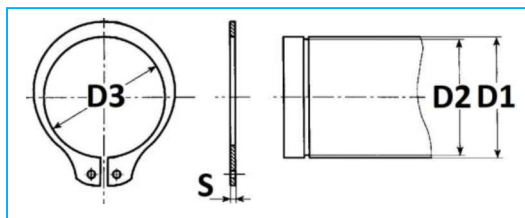

ANELLI ELASTICI DI SICUREZZA PER ALBERI – “SEEGER E”

CODICE	D1	D3	D2	S
JR21043001	4	3,7	3,8	0,4
JR21043002	5	4,7	4,8	0,6
JR21043003	6	5,6	5,7	0,7
JR21043004	7	6,5	6,7	0,8
JR21043005	8	7,4	7,6	0,8
JR21043006	9	8,4	8,6	1
JR21043007	10	9,3	9,6	1
JR21043008	11	10,2	10,6	1
JR21043009	12	11	11,5	1
JR21043010	13	11,9	12,4	1
JR21043011	14	12,9	13,4	1
JR21043012	15	13,8	14,3	1
JR21043013	16	14,7	15,2	1
JR21043014	17	15,7	16,2	1
JR21043015	18	16,5	17	1,2
JR21043016	19	17,5	18	1,2
JR21043017	20	18,5	19	1,2
JR21043018	21	19,5	20	1,2
JR21043019	22	20,5	21	1,2
JR21043020	24	22,2	22,9	1,2
JR21043021	25	23,2	23,9	1,2
JR21043022	26	24,2	24,9	1,2
JR21043023	28	25,9	26,9	1,5
JR21043024	29	26,9	27,6	1,5
JR21043025	30	27,9	28,6	1,5
JR21043026	32	29,6	30,3	1,5
JR21043027	34	31,5	32,3	1,5
JR21043028	35	32,2	33	1,5

CODICE	D1	D3	D2	S
JR21043029	36	33,2	34	1,8
JR21043030	38	35,2	36	1,8
JR21043031	40	36,5	37,5	1,8
JR21043032	42	38,5	39,5	1,8
JR21043033	45	41,5	42,5	1,8
JR21043034	48	44,5	45,5	1,8
JR21043035	50	45,8	47	2
JR21043036	52	47,8	49	2
JR21043037	55	50,8	52	2
JR21043038	56	51,8	53	2
JR21043039	58	53,8	55	2
JR21043040	60	55,8	57	2
JR21043041	62	57,8	59	2
JR21043042	63	58,8	60	2
JR21043043	65	50,8	62	2,5
JR21043044	68	63,5	65	2,5
JR21043045	70	65,5	67	2,5
JR21043046	72	67,5	69	2,5
JR21043047	75	70,5	72	2,5
JR21043048	78	73,5	75	2,5
JR21043049	80	74,5	76,5	2,5
JR21043050	82	76,5	78,5	2,5
JR21043051	85	79,5	81,5	3
JR21043052	88	82,5	84,5	3
JR21043053	90	84,5	86,5	3
JR21043054	95	89,5	91,5	3
JR21043055	100	94,5	96,5	3
JR21043056	105	98	101	4

NB: LE MISURE SONO IN “mm”.