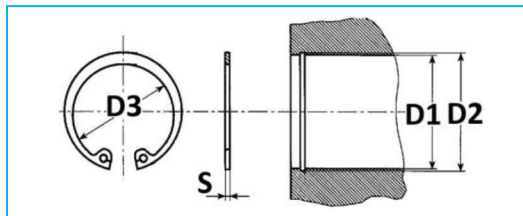

ANELLI ELASTICI DI SICUREZZA PER FORI – “SEEGER I”

CODICE	D1	D3	D2	S
JR21044001	8	8,7	8,4	0,8
JR21044002	9	9,8	9,4	0,8
JR21044003	10	10,8	10,4	1
JR21044004	11	11,8	11,4	1
JR21044005	12	13	12,5	1
JR21044006	13	14,1	13,6	1
JR21044007	14	15,1	14,6	1
JR21044008	15	16,2	15,7	1
JR21044009	16	17,3	16,8	1
JR21044010	17	18,3	17,8	1
JR21044011	18	19,5	19	1
JR21044012	19	20,5	20	1
JR21044013	20	21,5	21	1
JR21044014	21	22,5	22	1
JR21044015	22	23,5	23	1
JR21044016	24	25,9	25,5	1,2
JR21044017	25	26,9	26,2	1,2
JR21044018	26	27,9	27,2	1,2
JR21044019	28	30,1	29,4	1,2
JR21044020	30	32,1	31,4	1,2
JR21044021	31	33,4	32,7	1,2
JR21044022	32	34,4	33,7	1,2
JR21044023	34	36,5	35,7	1,5
JR21044024	35	37,8	37	1,5
JR21044025	36	38,8	38	1,5
JR21044026	37	39,8	39	1,5
JR21044027	38	40,8	40	1,5
JR21044028	40	43,5	42,5	1,8

CODICE	D1	D3	D2	S
JR21044029	42	45,5	44,5	1,8
JR21044030	45	48,5	47,5	1,8
JR21044031	47	50,5	49,5	1,8
JR21044032	48	51,5	49,5	1,8
JR21044033	50	54,5	53	2
JR21044034	52	56,5	55	2
JR21044035	55	59,2	58	2
JR21044036	56	60,2	59	2
JR21044037	58	62,2	61	2
JR21044038	60	64,2	63	2
JR21044039	62	66,2	65	2
JR21044040	63	67,2	66	2
JR21044041	65	69,2	68	2,5
JR21044042	68	72,5	71	2,5
JR21044043	70	74,5	73	2,5
JR21044044	72	76,5	75	2,5
JR21044045	75	79,5	78	2,5
JR21044046	78	82,5	81	2,5
JR21044047	80	85,5	83,5	2,5
JR21044048	82	87,5	85,5	2,5
JR21044049	85	90,5	88,5	3
JR21044050	88	93,5	91,5	3
JR21044051	90	95,5	93,5	3
JR21044052	95	100	95,5	3
JR21044053	98	103	98,5	3
JR21044054	100	105	101	3
JR21044055	102	108	106	4
JR21044056	105	112	109	4

NB: LE MISURE SONO IN “mm”.