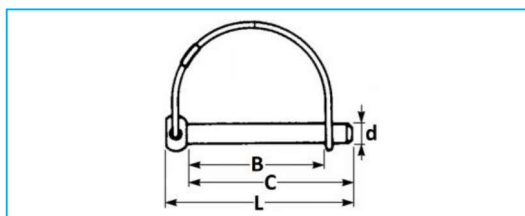

COPPIGLIE ELASTICHE SAGOMATE

CODICE	d	L	C	B
JR21046001	2	43	16	18
JR21046002	3	73	27	32

CODICE	d	L	C	B
JR21046003	4	85	30	40
JR21046004	5	95	34	40

CODICE	d	L	C	B
JR21046005	6	100	36	40
JR21046006	8	140	51	51

SPINOTTO A SCATTO

CODICE	d	L	C
JR21047001	5	43	32
JR21047002	6	55	36

CODICE	d	L	C
JR21047003	8	54	36
JR21047004	10	74	56

CODICE	d	L	C
JR21047005	11	56	36
JR21047006	12	66	48

SPINOTTO FERMAGANCI

CODICE	d	L	C	B
JR21048001	6	81	74,5	60

CODICE	d	L	C	B
JR21048002	8	52	45	38
JR21048003	8	74	68	60

CODICE	d	L	C	B
JR21048004	10	77	70	60
JR21048005	12	85	75	67

NB: LE MISURE SONO IN "mm".