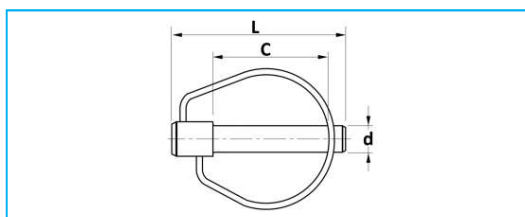

COPPIGLIE ELASTICHE SAGOMATE

CODICE	d	L	C	B
JR21046001	2	43	16	18
JR21046002	3	73	27	32

CODICE	d	L	C	B
JR21046003	4	85	30	40
JR21046004	5	95	34	40

CODICE	d	L	C	B
JR21046005	6	100	36	40
JR21046006	8	140	51	51

SPINOTTO A SCATTO

CODICE	d	L	C
JR21047001	5	43	32
JR21047002	6	55	36

CODICE	d	L	C
JR21047003	8	54	36
JR21047004	10	74	56

CODICE	d	L	C
JR21047005	11	56	36
JR21047006	12	66	48

SPINOTTO FERMAGANCI

CODICE	d	L	C	B
JR21048001	6	81	74,5	60

CODICE	d	L	C	B
JR21048002	8	52	45	38
JR21048003	8	74	68	60

CODICE	d	L	C	B
JR21048004	10	77	70	60
JR21048005	12	85	75	67

NB: LE MISURE SONO IN "mm".