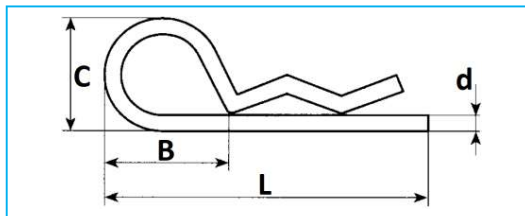

COPPIGLIE ELASTICHE SAGOMATE

CODICE	d	L	C	B
JR21046001	2	43	16	18
JR21046002	3	73	27	32

CODICE	d	L	C	B
JR21046003	4	85	30	40
JR21046004	5	95	34	40

CODICE	d	L	C	B
JR21046005	6	100	36	40
JR21046006	8	140	51	51

SPINOTTO A SCATTO

CODICE	d	L	C
JR21047001	5	43	32
JR21047002	6	55	36

CODICE	d	L	C
JR21047003	8	54	36
JR21047004	10	74	56

CODICE	d	L	C
JR21047005	11	56	36
JR21047006	12	66	48

SPINOTTO FERMAGANCI

CODICE	d	L	C	B
JR21048001	6	81	74,5	60

CODICE	d	L	C	B
JR21048002	8	52	45	38
JR21048003	8	74	68	60

CODICE	d	L	C	B
JR21048004	10	77	70	60
JR21048005	12	85	75	67

NB: LE MISURE SONO IN "mm".