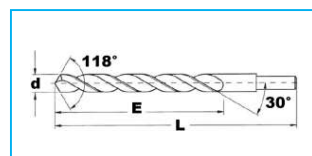

PUNTA CILINDRICA ELICOIDALE CODOLO RIDOTTO HSS-CO 5%

CODICE	d	L	E
JR22023026	13,5	160	108
JR22023027	14	160	108
JR22023028	14,5	169	114
JR22023029	15	169	114
JR22023030	15,5	178	120
JR22023031	16	178	120
JR22023032	16,5	186	125

CODICE	d	L	E
JR22023033	17	186	125
JR22023034	17,5	194	130
JR22023035	18	194	130
JR22023036	18,5	202	135
JR22023037	19	202	135
JR22023038	19,5	210	140
JR22023039	20	210	140