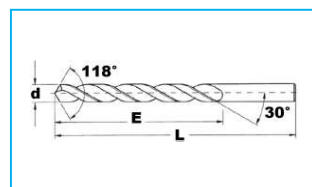

PUNTA CILINDRICA ELICOIDALE - HSS Rettificate

CODICE	d	L	E
JR22099001	1	34	12
JR22099002	1,5	40	18
JR22099003	2	49	24
JR22099004	2,5	57	30
JR22099005	3	61	33
JR22099006	3,5	70	39
JR22099007	4	75	43
JR22099008	4,5	80	47
JR22099009	5	86	52
JR22099010	5,5	93	57
JR22099011	6	93	57
JR22099012	6,5	101	63

CODICE	d	L	E
JR22099013	7	109	69
JR22099014	7,5	109	69
JR22099015	8	117	75
JR22099016	8,5	117	75
JR22099017	9	125	81
JR22099018	9,5	125	81
JR22099019	10	133	87
JR22099020	10,5	133	87
JR22099021	11	142	94
JR22099022	11,5	142	94
JR22099023	12	151	101
JR22099024	12,5	151	101
JR22099025	13	151	101