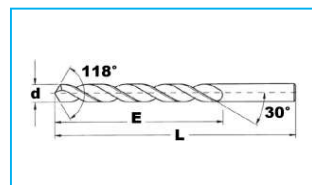

PUNTA CILINDRICA ELICOIDALE LUNGA - HSS-CO 5%

CODICE	d	L	E
JR22098001	2	85	56
JR22098002	2,5	95	62
JR22098003	3	100	66
JR22098004	3,5	112	73
JR22098005	4	119	78
JR22098006	4,5	126	82
JR22098007	5	132	87

CODICE	d	L	E
JR22098008	5,5	139	91
JR22098009	6	139	91
JR22098010	6,5	148	97
JR22098011	7	156	102
JR22098012	8	165	109
JR22098013	9	175	115
JR22098014	10	184	121