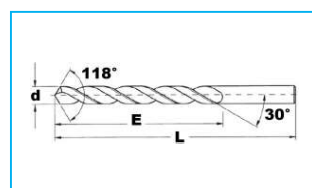

## PUNTA CILINDRICA ELICOIDALE - HSS-CO 8%

CODICE	d	L	E
JR22023001	1	34	12
JR22023002	1,5	40	18
JR22023003	2	49	24
JR22023004	2,5	57	30
JR22023005	3	61	33
JR22023006	3,5	70	39
JR22023007	4	75	43
JR22023008	4,5	80	47
JR22023009	5	86	52
JR22023010	5,5	93	57
JR22023011	6	93	57
JR22023012	6,5	101	63

## PUNTA CILINDRICA ELICOIDALE CODOLO RIDOTTO HSS-CO 5%

CODICE	d	L	E
JR22023026	13,5	160	108
JR22023027	14	160	108
JR22023028	14,5	169	114
JR22023029	15	169	114
JR22023030	15,5	178	120
JR22023031	16	178	120
JR22023032	16,5	186	125

CODICE	DESCRIZIONE	PZ
JR22024002	KIT cassetta assortita punte trapano cilindriche elicoidali in HSS rettificate, misure da 1÷8mm (10x) - da 8,5-10 (5x)	170

**NB:** LE MISURE SONO IN "mm".

**NB:** LE MISURE SONO IN "mm".