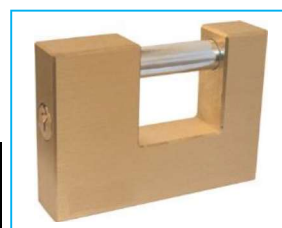

LUCCHETTI

CODICE	DESCRIZIONE	A	B	C	D	E	F	Ø
JR22096001	Lucchetto in ottone	20	30	8	42	18	16	4
JR22096002	Lucchetto in ottone	24	40	9	53	24	22	5
JR22096003	Lucchetto in ottone	30	49	11	67	31	30	6
JR22096004	Lucchetto in ottone "XL"	30	49	11	108	72	30	6
JR22096005	Lucchetto in ottone "XL"	35	59	12	116	75	33	6
JR22096006	Lucchetto in ottone	32	38	12	61	23	19	6
JR22096007	Lucchetto in ottone	36	49	15	75	31	26	8
JR22096008	Lucchetto in ottone	40	58	17	85	37	32	8,5
JR22096009	Lucchetto in ottone "XL"	32	38	12	100	62	19	6
JR22096010	Lucchetto in ottone "XL"	36	49	15	109	65	26	8

CODICE	DESCRIZIONE	A	B	C	F	E	Ø
JR22097001	Lucchetto in ottone per serrande	50	38	15	16	13	7
JR22097002	Lucchetto in ottone per serrande	70	55	20	22	15	12
JR22097003	Lucchetto in ottone per serrande	90	65	20	36	23	12
JR22097004	Lucchetto in ottone per serrande	60	40	17	18	12	10

NB: LE MISURE SONO IN "mm".

JOLLY RICAMBI