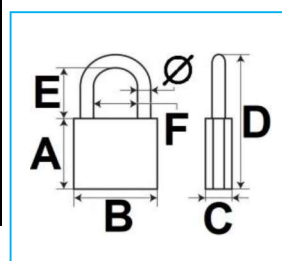

LUCCHETTI

CODICE	DESCRIZIONE	A	B	C	D	E	F	Ø
JR22096001	Lucchetto in ottone	20	30	8	42	18	16	4
JR22096002	Lucchetto in ottone	24	40	9	53	24	22	5
JR22096003	Lucchetto in ottone	30	49	11	67	31	30	6
JR22096004	Lucchetto in ottone "XL"	30	49	11	108	72	30	6
JR22096005	Lucchetto in ottone "XL"	35	59	12	116	75	33	6
JR22096006	Lucchetto in ottone	32	38	12	61	23	19	6
JR22096007	Lucchetto in ottone	36	49	15	75	31	26	8
JR22096008	Lucchetto in ottone	40	58	17	85	37	32	8,5
JR22096009	Lucchetto in ottone "XL"	32	38	12	100	62	19	6
JR22096010	Lucchetto in ottone "XL"	36	49	15	109	65	26	8

CODICE	DESCRIZIONE	A	B	C	F	E	Ø
JR22097001	Lucchetto in ottone per serrande	50	38	15	16	13	7
JR22097002	Lucchetto in ottone per serrande	70	55	20	22	15	12
JR22097003	Lucchetto in ottone per serrande	90	65	20	36	23	12
JR22097004	Lucchetto in ottone per serrande	60	40	17	18	12	10

NB: LE MISURE SONO IN "mm".

JOLLY RICAMBI