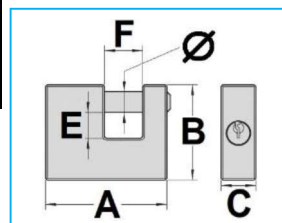

LUCCHETTI

CODICE	DESCRIZIONE	A	B	C	D	E	F	Ø
JR22096001	Lucchetto in ottone	20	30	8	42	18	16	4
JR22096002	Lucchetto in ottone	24	40	9	53	24	22	5
JR22096003	Lucchetto in ottone	30	49	11	67	31	30	6
JR22096004	Lucchetto in ottone "XL"	30	49	11	108	72	30	6
JR22096005	Lucchetto in ottone "XL"	35	59	12	116	75	33	6
JR22096006	Lucchetto in ottone	32	38	12	61	23	19	6
JR22096007	Lucchetto in ottone	36	49	15	75	31	26	8
JR22096008	Lucchetto in ottone	40	58	17	85	37	32	8,5
JR22096009	Lucchetto in ottone "XL"	32	38	12	100	62	19	6
JR22096010	Lucchetto in ottone "XL"	36	49	15	109	65	26	8

CODICE	DESCRIZIONE	A	B	C	F	E	Ø
JR22097001	Lucchetto in ottone per serrande	50	38	15	16	13	7
JR22097002	Lucchetto in ottone per serrande	70	55	20	22	15	12
JR22097003	Lucchetto in ottone per serrande	90	65	20	36	23	12
JR22097004	Lucchetto in ottone per serrande	60	40	17	18	12	10

NB: LE MISURE SONO IN "mm".

JOLLY RICAMBI