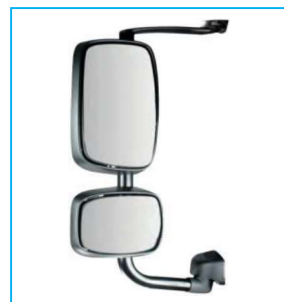

CODICE	DESCRIZIONE	LATO
DAF XF 95-105 - Anno 2006->		
JR24029001	Retrovisore elettrico nero termico completo	DX
JR24029002	Retrovisore elettrico nero termico completo	SX

Dimensioni DX: 910x465xØ40mm - Dimensioni SX: 910x345xØ40mm