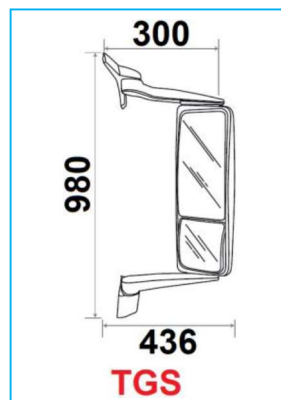

Dimensioni : 324x185x75mm

Dimensioni : 188x207x129mm - Dimensioni ricambio vetro: 177x167x38mm - Dimensioni coppa: 187x197x52mm

CODICE	DESCRIZIONE	LATO
<b>MAN TGX / TGS - Anno 01/2011-&gt;</b>		
JR24115001	Specchio ampieggiamento guardaruota R300 elettrico termico	DX-SX
JR24115002	Ricambio vetro ampieggiamento termico guardaruota R300	DX-SX

Dimensioni : 303x163x88mm - Dimensioni ricambio vetro: 303x163x55mm

Dimensioni specchio TGX: 943X382X153mm - Dimensioni specchio TGS: 943x437x153mm

Dimensioni ricambio vetro superiore : 381x201x22mm - Dimensioni ricambio vetro inferiore: 197x181x42mm