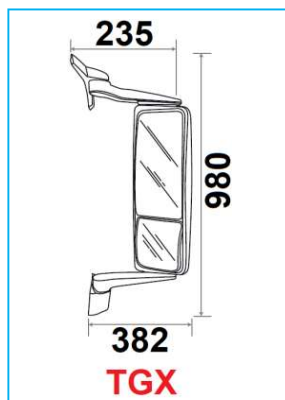

Dimensioni : 188x207x129mm - Dimensioni ricambio vetro: 177x167x38mm - Dimensioni coppa: 187x197x52mm

CODICE	DESCRIZIONE	LATO
<b>MAN TGX / TGS - Anno 01/2011-&gt;</b>		
JR24115001	Specchio ampieggiamento guardaruota R300 elettrico termico	DX-SX
JR24115002	Ricambio vetro ampieggiamento termico guardaruota R300	DX-SX

Dimensioni : 303x163x88mm - Dimensioni ricambio vetro: 303x163x55mm

Dimensioni specchio TGX: 943X382X153mm - Dimensioni specchio TGS: 943x437x153mm

Dimensioni ricambio vetro superiore : 381x201x22mm - Dimensioni ricambio vetro inferiore: 197x181x42mm

Dimensioni specchio braccio corto: 936x355x206mm

Dimensioni specchio braccio lungo: 936x455x288mm

Dimensioni vetro specchio superiore: 379x193x35mm

Dimensioni vetro inferiore grandangolo: 204x196x51mm

Dimensioni calotta posteriore: 427x244x122mm