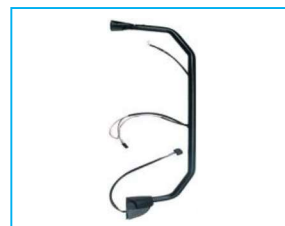

SPECCHI RETROVISORI

CODICE	DESCRIZIONE	LATO
MERCEDES ACTROS - Anno 09/1996->09/2004		
JR24149001	Braccio specchio completo di cablaggio cavi	DX
JR24149002	Braccio specchio completo di cablaggio cavi	SX

Dimensioni braccio : 983x197x28 ϕ mm

CODICE	DESCRIZIONE	LATO
MERCEDES ACTROS - Anno 09/2004->		
JR24149003	Braccio specchio completo di cablaggio cavi	DX
JR24149004	Braccio specchio completo di cablaggio cavi	SX

Dimensioni braccio DX : 983x227x28 ϕ mm

CODICE	DESCRIZIONE	LATO
MERCEDES ACTROS - Anno 09/1996->		
JR24150001	Copribraccio inferiore	DX-SX
JR24140003	Kit di chiusura	DX-SX

CODICE	DESCRIZIONE	LATO
MERCEDES ACTROS MP3 - Anno 10/2011->		
JR24151001	Specchio elettrico termico nero	DX
JR24151002	Specchio elettrico termico nero	SX