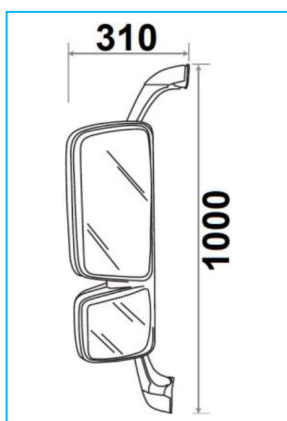

CODICE	DESCRIZIONE	LATO
MERCEDES ACTROS MP3 - Anno 10/2011->		
JR24151001	Specchio elettrico termico nero	DX
JR24151002	Specchio elettrico termico nero	SX

SINISTRO