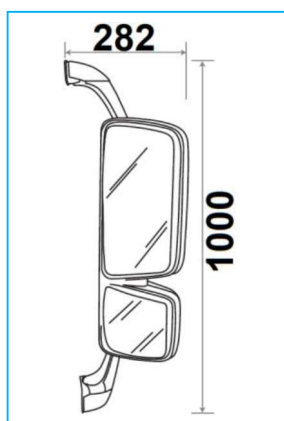

Dimensioni braccio corto DX : 344x345x182mm - Dimensioni braccio corto SX : 344x315x182mm  
 Dimensioni braccio medio DX : 344x460x182mm - Dimensioni braccio medio SX: 344x509x182mm  
 Dimensione braccio lungo DX : 344x511x182mm - Dimensioni braccio lungo SX : 344x543x182mm

Dimensioni : 200x200x155mm - Dimensioni ricambio vetro: 200x200x15mm

Dimensioni braccio DX : 983x227x28 $\phi$  mm

CODICE	DESCRIZIONE	LATO
<b>MERCEDES ACTROS - Anno 09/1996-&gt;</b>		
JR24150001	Copribraccio inferiore	DX-SX
JR24140003	Kit di chiusura	DX-SX

CODICE	DESCRIZIONE	LATO
<b>MERCEDES ACTROS MP3 - Anno 10/2011-&gt;</b>		
JR24151001	Specchio elettrico termico nero	DX
JR24151002	Specchio elettrico termico nero	SX

**SINISTRO**

**DESTRO**