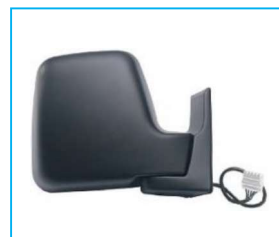

CODICE	DESCRIZIONE	LATO
FIAT SCUDO - Anno 07/1995->05/2007		
JR24046001	Specchio elettrico termico nero	DX
JR24046002	Specchio elettrico termico nero	SX
JR24046003	Specchio a cavi nero	DX
JR24046004	Specchio a cavi nero	SX
JR24046005	Specchio manuale nero	DX
JR24046006	Specchio manuale nero	SX
JR24046007	Ricambio vetro con piastra termico	DX
JR24046008	Ricambio vetro con piastra termico	SX
JR24046009	Ricambio vetro con piastra	DX
JR24046010	Ricambio vetro con piastra	SX