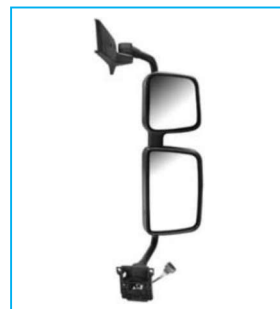

SPECCHI RETROVISORI

CODICE	DESCRIZIONE	LATO
RENAULT PREMIUM ROUTE - Anno 10/2005->		
JR24187001	Retrovisore elettrico nero termico completo	DX
JR24187002		SX
JR24187003	Retrovisore elettrico grigio termico completo	DX
JR24187004		SX

Dimensioni : 880x425xØ28mm