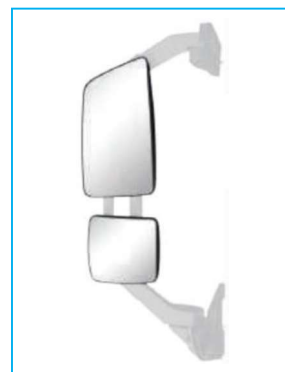

SPECCHI RETROVISORI

CODICE	DESCRIZIONE	LATO
VOLVO FMX - Anno 2010->		
JR24117001	Specchio ampieggiamento manuale nero R300	DX-SX
JR24117002	Specchio ampieggiamento manuale termico nero R300	DX-SX
JR24117003	Specchio ampieggiamento elettrico termico nero R300	DX-SX
JR24117004	Ricambio vetro ampieggiamento R300	DX-SX
JR24117005	Ricambio vetro termico ampieggiamento R300	DX-SX

Dimensioni : 202x198x126mm - Dimensioni ricambio vetro: 190x184x3mm

CODICE	DESCRIZIONE	LATO
VOLVO FMX/FMD - Anno 2020->		
JR24233001	Ricambio vetro termico	DX
JR24233002		SX
JR24233003	Ricambio vetro ampieggiamento termico R300	DX-SX

Dimensioni ricambio vetro: 387x2058x41mm

Dimensioni ricambio vetro grandangolo: 205x205x55mm