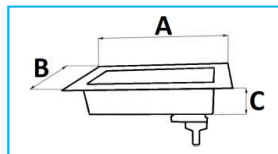

CASSETTA ACQUA IN VETRORESINA

CODICE	DESCRIZIONE	LT	A	B	C
JR04023001	Serbatoio acqua in vetroresina	9.2	395	230	100

NB: LE MISURE SONO IN "mm".

JOLLY RICAMBI