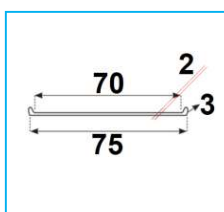

GUARNIZIONE FASCIA SERBATOIO

CODICE	DESCRIZIONE
JR19065001	Guarnizione fascia serbatoio "stretta" NON INFIAMMABILE

CODICE	DESCRIZIONE
JR19065002	Guarnizione fascia serbatoio "larga" NON INFIAMMABILE

NB: LE MISURE SONO IN "mm".