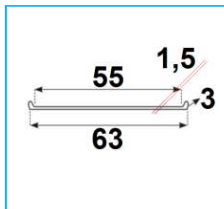

GUARNIZIONE FASCIA SERBATOIO

CODICE	DESCRIZIONE
JR19065001	Guarnizione fascia serbatoio "stretta" NON INFIAMMABILE

CODICE	DESCRIZIONE
JR19065002	Guarnizione fascia serbatoio "larga" NON INFIAMMABILE

NB: LE MISURE SONO IN "mm".