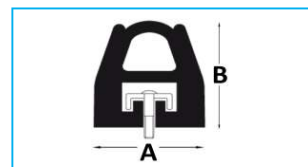

PROFILO PARACOLPI IN GOMMA

CODICE	DESCRIZIONE	A	B	LUNGHEZZA
JR05015001	Profilo paracolpi in gomma	80	70	2500 mm
JR05015002	Profilo paracolpi in gomma	110	95	2500 mm
JR05015003	Profilo di ancoraggio zincato	90	38	2500 mm
JR05015004	Profilo di ancoraggio zincato	110	35	2500 mm

CODICE	DESCRIZIONE	A	B	LUNGHEZZA
JR05016001	Profilo paracolpi in gomma	80	70	2500 mm
JR05016002	Profilo di ancoraggio zincato	90	38	2500 mm

CODICE	DESCRIZIONE	A	B	LUNGHEZZA
JR05017001	Profilo paracolpi in gomma	70	60	2600 mm
JR05017002	Profilo paracolpi in gomma	90	70	2600 mm
JR05017003	Profilo paracolpi in gomma	90	95	2600 mm
JR05017004	Profilo di ancoraggio zincato			2600 mm

CODICE	DESCRIZIONE	A	B	C	LUNGHEZZA
JR05018001	Profilo paracolpi in PVC	32	37	9	3000 mm

CODICE	DESCRIZIONE	A	B	C	D	LUNGHEZZA
JR05019001	Profilo gomma con sede in alluminio	80	95,5	20	75	2600 mm

NB: LE MISURE SONO IN "mm".