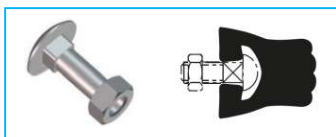

PROFILO PARACOLPI IN GOMMA

CODICE	DESCRIZIONE	A	B	LUNGHEZZA
JR05015001	Profilo paracolpi in gomma	80	70	2500 mm
JR05015002	Profilo paracolpi in gomma	110	95	2500 mm
JR05015003	Profilo di ancoraggio zincato	90	38	2500 mm
JR05015004	Profilo di ancoraggio zincato	110	35	2500 mm

CODICE	DESCRIZIONE	A	B	LUNGHEZZA
JR05016001	Profilo paracolpi in gomma	80	70	2500 mm
JR05016002	Profilo di ancoraggio zincato	90	38	2500 mm

CODICE	DESCRIZIONE	A	B	LUNGHEZZA
JR05017001	Profilo paracolpi in gomma	70	60	2600 mm
JR05017002	Profilo paracolpi in gomma	90	70	2600 mm
JR05017003	Profilo paracolpi in gomma	90	95	2600 mm
JR05017004	Profilo di ancoraggio zincato			2600 mm

CODICE	DESCRIZIONE	A	B	C	LUNGHEZZA
JR05018001	Profilo paracolpi in PVC	32	37	9	3000 mm

CODICE	DESCRIZIONE	A	B	C	D	LUNGHEZZA
JR05019001	Profilo gomma con sede in alluminio	80	95,5	20	75	2600 mm

NB: LE MISURE SONO IN "mm".