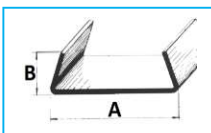

PROFILO PARACOLPI IN GOMMA

CODICE	DESCRIZIONE	A	B	LUNGHEZZA
JR05015001	Profilo paracolpi in gomma	80	70	2500 mm
JR05015002	Profilo paracolpi in gomma	110	95	2500 mm
JR05015003	Profilo di ancoraggio zincato	90	38	2500 mm
JR05015004	Profilo di ancoraggio zincato	110	35	2500 mm

CODICE	DESCRIZIONE	A	B	LUNGHEZZA
JR05016001	Profilo paracolpi in gomma	80	70	2500 mm
JR05016002	Profilo di ancoraggio zincato	90	38	2500 mm

CODICE	DESCRIZIONE	A	B	LUNGHEZZA
JR05017001	Profilo paracolpi in gomma	70	60	2600 mm
JR05017002	Profilo paracolpi in gomma	90	70	2600 mm
JR05017003	Profilo paracolpi in gomma	90	95	2600 mm
JR05017004	Profilo di ancoraggio zincato			2600 mm

CODICE	DESCRIZIONE	A	B	C	LUNGHEZZA
JR05018001	Profilo paracolpi in PVC	32	37	9	3000 mm

CODICE	DESCRIZIONE	A	B	C	D	LUNGHEZZA
JR05019001	Profilo gomma con sede in alluminio	80	95,5	20	75	2600 mm

NB: LE MISURE SONO IN "mm".