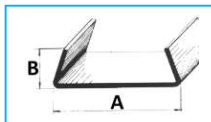

PROFILO PARACOLPI IN GOMMA

CODICE	DESCRIZIONE	A	B	LUNGHEZZA
JR05015001	Profilo paracolpi in gomma	80	70	2500 mm
JR05015002	Profilo paracolpi in gomma	110	95	2500 mm
JR05015003	Profilo di ancoraggio zincato	90	38	2500 mm
JR05015004	Profilo di ancoraggio zincato	110	35	2500 mm

CODICE	DESCRIZIONE	A	B	LUNGHEZZA
JR05016001	Profilo paracolpi in gomma	80	70	2500 mm
JR05016002	Profilo di ancoraggio zincato	90	38	2500 mm

CODICE	DESCRIZIONE	A	B	LUNGHEZZA
JR05017001	Profilo paracolpi in gomma	70	60	2600 mm
JR05017002	Profilo paracolpi in gomma	90	70	2600 mm
JR05017003	Profilo paracolpi in gomma	90	95	2600 mm
JR05017004	Profilo di ancoraggio zincato			2600 mm

CODICE	DESCRIZIONE	A	B	C	LUNGHEZZA
JR05018001	Profilo paracolpi in PVC	32	37	9	3000 mm

CODICE	DESCRIZIONE	A	B	C	D	LUNGHEZZA
JR05019001	Profilo gomma con sede in alluminio	80	95,5	20	75	2600 mm

NB: LE MISURE SONO IN "mm".