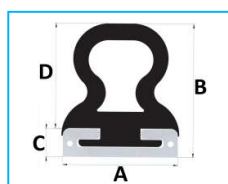

PROFILO PARACOLPI IN GOMMA

CODICE	DESCRIZIONE	A	B	LUNGHEZZA
JR05015001	Profilo paracolpi in gomma	80	70	2500 mm
JR05015002	Profilo paracolpi in gomma	110	95	2500 mm
JR05015003	Profilo di ancoraggio zincato	90	38	2500 mm
JR05015004	Profilo di ancoraggio zincato	110	35	2500 mm

CODICE	DESCRIZIONE	A	B	LUNGHEZZA
JR05016001	Profilo paracolpi in gomma	80	70	2500 mm
JR05016002	Profilo di ancoraggio zincato	90	38	2500 mm

CODICE	DESCRIZIONE	A	B	LUNGHEZZA
JR05017001	Profilo paracolpi in gomma	70	60	2600 mm
JR05017002	Profilo paracolpi in gomma	90	70	2600 mm
JR05017003	Profilo paracolpi in gomma	90	95	2600 mm
JR05017004	Profilo di ancoraggio zincato			2600 mm

CODICE	DESCRIZIONE	A	B	C	LUNGHEZZA
JR05018001	Profilo paracolpi in PVC	32	37	9	3000 mm

CODICE	DESCRIZIONE	A	B	C	D	LUNGHEZZA
JR05019001	Profilo gomma con sede in alluminio	80	95,5	20	75	2600 mm

NB: LE MISURE SONO IN "mm".