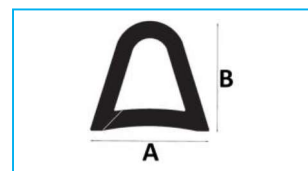

PROFILO PARACOLPI IN GOMMA

CODICE	DESCRIZIONE	A	B	LUNGHEZZA
JR05015001	Profilo paracolpi in gomma	80	70	2500 mm
JR05015002	Profilo paracolpi in gomma	110	95	2500 mm
JR05015003	Profilo di ancoraggio zincato	90	38	2500 mm
JR05015004	Profilo di ancoraggio zincato	110	35	2500 mm

CODICE	DESCRIZIONE	A	B	LUNGHEZZA
JR05016001	Profilo paracolpi in gomma	80	70	2500 mm
JR05016002	Profilo di ancoraggio zincato	90	38	2500 mm

CODICE	DESCRIZIONE	A	B	LUNGHEZZA
JR05017001	Profilo paracolpi in gomma	70	60	2600 mm
JR05017002	Profilo paracolpi in gomma	90	70	2600 mm
JR05017003	Profilo paracolpi in gomma	90	95	2600 mm
JR05017004	Profilo di ancoraggio zincato			2600 mm

CODICE	DESCRIZIONE	A	B	C	LUNGHEZZA
JR05018001	Profilo paracolpi in PVC	32	37	9	3000 mm

CODICE	DESCRIZIONE	A	B	C	D	LUNGHEZZA
JR05019001	Profilo gomma con sede in alluminio	80	95,5	20	75	2600 mm

NB: LE MISURE SONO IN "mm".