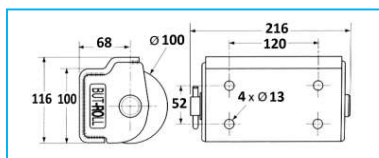

## TAMPONI PARACOLPI A RULLO BUT-ROLL

CODICE	DESCRIZIONE	Ø	L	N° RULLI
JR05020001	Paracolpi BUT-ROLL	100	80	1
JR05020002	Paracolpi BUT-ROLL	100	80	2
JR05020003	Paracolpi BUT-ROLL	100	80	4
JR05020004	Rullo di ricambio	100	80	

CODICE	DESCRIZIONE	Ø	L	N° RULLI
JR05021001	Paracolpi BUT-ROLL	100	130	1
JR05021002	Paracolpi BUT-ROLL	100	130	2
JR05021003	Rullo di ricambio	100	130	

CODICE	DESCRIZIONE	Ø	L
JR05022001	Rullo di ricambio per rimorchi tipo schmitz, schwarz, kogel	100	65

**NB:** LE MISURE SONO IN "mm".