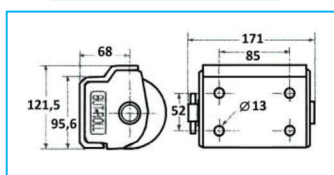

## TAMPONI PARACOLPI A RULLO BUT-ROLL

CODICE	DESCRIZIONE	Ø	L	N° RULLI
JR05020001	Paracolpi BUT-ROLL	100	80	1
JR05020002	Paracolpi BUT-ROLL	100	80	2
JR05020003	Paracolpi BUT-ROLL	100	80	4
JR05020004	Rullo di ricambio	100	80	

CODICE	DESCRIZIONE	Ø	L	N° RULLI
JR05021001	Paracolpi BUT-ROLL	100	130	1
JR05021002	Paracolpi BUT-ROLL	100	130	2
JR05021003	Rullo di ricambio	100	130	

CODICE	DESCRIZIONE	Ø	L
JR05022001	Rullo di ricambio per rimorchi tipo schmitz, schwarz, kogel	100	65

**NB:** LE MISURE SONO IN "mm".