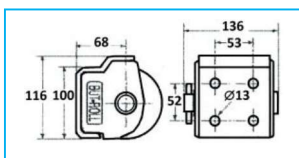

## TAMPONI PARACOLPI A RULLO BUT-ROLL

CODICE	DESCRIZIONE	Ø	L	N° RULLI
JR05020001	Paracolpi BUT-ROLL	100	80	1
JR05020002	Paracolpi BUT-ROLL	100	80	2
JR05020003	Paracolpi BUT-ROLL	100	80	4
JR05020004	Rullo di ricambio	100	80	

CODICE	DESCRIZIONE	Ø	L	N° RULLI
JR05021001	Paracolpi BUT-ROLL	100	130	1
JR05021002	Paracolpi BUT-ROLL	100	130	2
JR05021003	Rullo di ricambio	100	130	

CODICE	DESCRIZIONE	Ø	L
JR05022001	Rullo di ricambio per rimorchi tipo schmitz, schwarz, kogel	100	65

**NB:** LE MISURE SONO IN "mm".