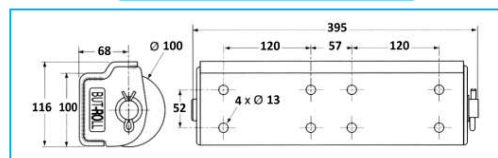

## TAMPONI PARACOLPI A RULLO BUT-ROLL

CODICE	DESCRIZIONE	Ø	L	N° RULLI
JR05020001	Paracolpi BUT-ROLL	100	80	1
JR05020002	Paracolpi BUT-ROLL	100	80	2
JR05020003	Paracolpi BUT-ROLL	100	80	4
JR05020004	Rullo di ricambio	100	80	

CODICE	DESCRIZIONE	Ø	L	N° RULLI
JR05021001	Paracolpi BUT-ROLL	100	130	1
JR05021002	Paracolpi BUT-ROLL	100	130	2
JR05021003	Rullo di ricambio	100	130	

CODICE	DESCRIZIONE	Ø	L
JR05022001	Rullo di ricambio per rimorchi tipo schmitz, schwarz, kogel	100	65

**NB:** LE MISURE SONO IN "mm".