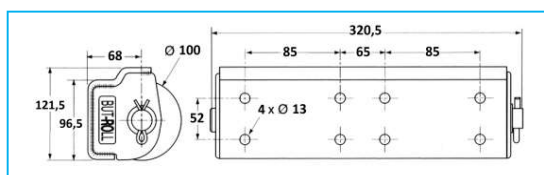

## TAMPONI PARACOLPI A RULLO BUT-ROLL

CODICE	DESCRIZIONE	Ø	L	N° RULLI
JR05020001	Paracolpi BUT-ROLL	100	80	1
JR05020002	Paracolpi BUT-ROLL	100	80	2
JR05020003	Paracolpi BUT-ROLL	100	80	4
JR05020004	Rullo di ricambio	100	80	

CODICE	DESCRIZIONE	Ø	L	N° RULLI
JR05021001	Paracolpi BUT-ROLL	100	130	1
JR05021002	Paracolpi BUT-ROLL	100	130	2
JR05021003	Rullo di ricambio	100	130	

CODICE	DESCRIZIONE	Ø	L
JR05022001	Rullo di ricambio per rimorchi tipo schmitz, schwarz, kogel	100	65

**NB:** LE MISURE SONO IN "mm".