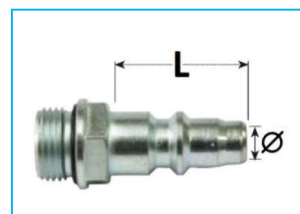

## RACCORDI AD INNESTO AUTOMATICI

CODICE	DESCRIZIONE	MISURA
JR07158001	Rubinetto "IAC" Metalwork maschio - MINI	1/4"
JR07158002	Rubinetto "IAC" Metalwork maschio - MEDIO	1/4"
JR07158003	Rubinetto "IAC" Metalwork maschio - GRANDE	1/2"
JR07158004	Rubinetto "IAC" Metalwork maschio - <b>MEDIO S</b>	1/4"
JR07158005	Rubinetto "IAC" Metalwork maschio - <b>MEDIO S</b>	3/8"

CODICE	DESCRIZIONE	MISURA
JR07159001	Rubinetto "IAC" Metalwork femmina - MINI	1/4"
JR07159002	Rubinetto "IAC" Metalwork femmina - MEDIO	1/4"
JR07159003	Rubinetto "IAC" Metalwork femmina - GRANDE	1/2"
JR07159004	Rubinetto "IAC" Metalwork femmina - <b>MEDIO S</b>	3/8"

CODICE	DESCRIZIONE	MISURA	L	Ø
JR07160001	Innesto "IAC" Metalwork maschio - MINI	1/4"	17 mm	5 mm
JR07160002	Innesto "IAC" Metalwork maschio - MEDIO	1/4"	26 mm	5,5 mm
JR07160003	Innesto "IAC" Metalwork maschio - GRANDE	1/2"	36 mm	10 mm
JR07160004	Innesto "IAC" Metalwork maschio - <b>MEDIO S</b>	1/4"	30 mm	7 mm
JR07160005	Innesto "IAC" Metalwork maschio - <b>MEDIO S</b>	3/8"	30 mm	7 mm

CODICE	DESCRIZIONE	MISURA	L	Ø
JR07161001	Innesto "IAC" Metalwork femmina - MINI	1/4"	17 mm	5 mm
JR07161002	Innesto "IAC" Metalwork femmina - MEDIO	1/4"	26 mm	5,5 mm
JR07161003	Innesto "IAC" Metalwork femmina - GRANDE	1/2"	36 mm	10 mm
JR07161004	Innesto "IAC" Metalwork femmina - <b>MEDIO S</b>	1/4"	30 mm	7 mm