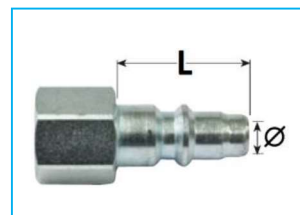

## RACCORDI AD INNESTO AUTOMATICI

CODICE	DESCRIZIONE	MISURA
JR07158001	Rubinetto "IAC" Metalwork maschio - MINI	1/4"
JR07158002	Rubinetto "IAC" Metalwork maschio - MEDIO	1/4"
JR07158003	Rubinetto "IAC" Metalwork maschio - GRANDE	1/2"
JR07158004	Rubinetto "IAC" Metalwork maschio - <b>MEDIO S</b>	1/4"
JR07158005	Rubinetto "IAC" Metalwork maschio - <b>MEDIO S</b>	3/8"

CODICE	DESCRIZIONE	MISURA
JR07159001	Rubinetto "IAC" Metalwork femmina - MINI	1/4"
JR07159002	Rubinetto "IAC" Metalwork femmina - MEDIO	1/4"
JR07159003	Rubinetto "IAC" Metalwork femmina - GRANDE	1/2"
JR07159004	Rubinetto "IAC" Metalwork femmina - <b>MEDIO S</b>	3/8"

CODICE	DESCRIZIONE	MISURA	L	Ø
JR07160001	Innesto "IAC" Metalwork maschio - MINI	1/4"	17 mm	5 mm
JR07160002	Innesto "IAC" Metalwork maschio - MEDIO	1/4"	26 mm	5,5 mm
JR07160003	Innesto "IAC" Metalwork maschio - GRANDE	1/2"	36 mm	10 mm
JR07160004	Innesto "IAC" Metalwork maschio - <b>MEDIO S</b>	1/4"	30 mm	7 mm
JR07160005	Innesto "IAC" Metalwork maschio - <b>MEDIO S</b>	3/8"	30 mm	7 mm

CODICE	DESCRIZIONE	MISURA	L	Ø
JR07161001	Innesto "IAC" Metalwork femmina - MINI	1/4"	17 mm	5 mm
JR07161002	Innesto "IAC" Metalwork femmina - MEDIO	1/4"	26 mm	5,5 mm
JR07161003	Innesto "IAC" Metalwork femmina - GRANDE	1/2"	36 mm	10 mm
JR07161004	Innesto "IAC" Metalwork femmina - <b>MEDIO S</b>	1/4"	30 mm	7 mm