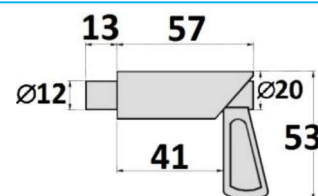

MANIGLIA FISSAGGIO GAMBA

CODICE	DESCRIZIONE	Ø	PESO
JR09001001	Maniglia fissaggio gamba	18mm	1,25 kg
JR09001002	Maniglia fissaggio gamba	25mm	1,30 kg

CODICE	DESCRIZIONE	Ø	PESO
JR09002001	Perno a molla zincato	12mm	0,5 kg

NB: Altri modelli di perno a molla a pag.16-61

SOLLEVATORI TELESCOPICI

CODICE	DESCRIZIONE	A
JR09003001	Manovella per sollevatore telescopico	520
JR09003002	Manovella per sollevatore telescopico	620

NB: A richiesta siamo in grado di procurare sollevatori telescopici per rimorchi di vari tipi e modelli, vari accessori di ricambio e piastre d'appoggio.

NB: LE MISURE SONO IN "mm".