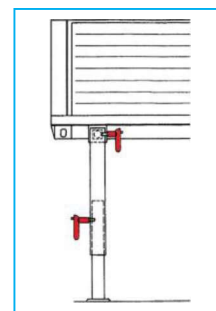

MANIGLIA FISSAGGIO GAMBA

CODICE	DESCRIZIONE	Ø	PESO
JR09001001	Maniglia fissaggio gamba	18mm	1,25 kg
JR09001002	Maniglia fissaggio gamba	25mm	1,30 kg

CODICE	DESCRIZIONE	Ø	PESO
JR09002001	Perno a molla zincato	12mm	0,5 kg

NB: Altri modelli di perno a molla a pag.16-61

SOLLEVATORI TELESCOPICI

CODICE	DESCRIZIONE	A
JR09003001	Manovella per sollevatore telescopico	520
JR09003002	Manovella per sollevatore telescopico	620

NB: A richiesta siamo in grado di procurare sollevatori telescopici per rimorchi di vari tipi e modelli, vari accessori di ricambio e piastre d'appoggio.

NB: LE MISURE SONO IN "mm".