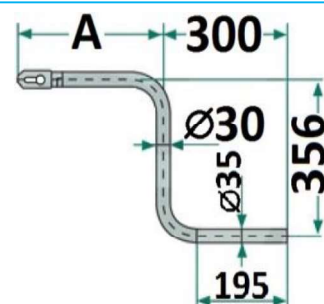

MANIGLIA FISSAGGIO GAMBA

CODICE	DESCRIZIONE	Ø	PESO
JR09001001	Maniglia fissaggio gamba	18mm	1,25 kg
JR09001002	Maniglia fissaggio gamba	25mm	1,30 kg

CODICE	DESCRIZIONE	Ø	PESO
JR09002001	Perno a molla zincato	12mm	0,5 kg

NB: Altri modelli di perno a molla a pag.16-61

SOLLEVATORI TELESCOPICI

CODICE	DESCRIZIONE	A
JR09003001	Manovella per sollevatore telescopico	520
JR09003002	Manovella per sollevatore telescopico	620

NB: A richiesta siamo in grado di procurare sollevatori telescopici per rimorchi di vari tipi e modelli, vari accessori di ricambio e piastre d'appoggio.

NB: LE MISURE SONO IN "mm".