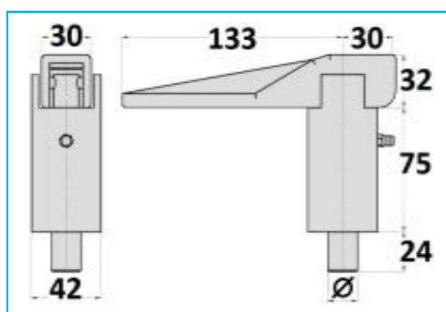

MANIGLIA FISSAGGIO GAMBA

CODICE	DESCRIZIONE	Ø	PESO
JR09001001	Maniglia fissaggio gamba	18mm	1,25 kg
JR09001002	Maniglia fissaggio gamba	25mm	1,30 kg

CODICE	DESCRIZIONE	Ø	PESO
JR09002001	Perno a molla zincato	12mm	0,5 kg

NB: Altri modelli di perno a molla a pag.16-61

SOLLEVATORI TELESCOPICI

CODICE	DESCRIZIONE	A
JR09003001	Manovella per sollevatore telescopico	520
JR09003002	Manovella per sollevatore telescopico	620

NB: A richiesta siamo in grado di procurare sollevatori telescopici per rimorchi di vari tipi e modelli, vari accessori di ricambio e piastre d'appoggio.

NB: LE MISURE SONO IN "mm".