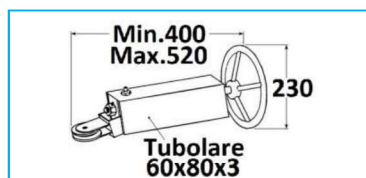

## FRENO DI STAZIONAMENTO

CODICE	DESCRIZIONE
JR09006001	Freno di stazionamento con volantino per rimorchi e semirimorchi

**NB:** LE MISURE SONO IN "mm".