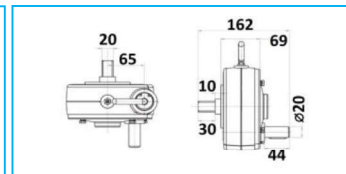

RIDUTTORI PER CENTINE

CODICE	DESCRIZIONE	RIDUZIONE
JR09010001	Riduttore per centina ceschi	1 a 4

CODICE	DESCRIZIONE	RIDUZIONE
JR09010002	Riduttore per centina ceschi	1 a 8

CODICE	DESCRIZIONE	RIDUZIONE
JR09010003	Riduttore per centina ceschi	1 a 8 - 1 a 16

CODICE	DESCRIZIONE	RIDUZIONE
JR09033001	Riduttore per centina ceschi elettrico	24V 1000W
JR09033002		12V 700W

CODICE	DESCRIZIONE
JR09010004	Manovella per riduttore ceschi
JR09010005	Boccola per riduttore ceschi

NB: LE MISURE SONO IN "mm".

RIDUTTORI PER CENTINE

CODICE	DESCRIZIONE	RIDUZIONE
JR09011001	Riduttore per centina	1 a 4

CODICE	DESCRIZIONE	RIDUZIONE
JR09011002	Riduttore per centina	1 a 7

CODICE	DESCRIZIONE
JR09011003	Manovella per riduttore
JR09011004	Manovella per riduttore

NB: LE MISURE SONO IN "mm".