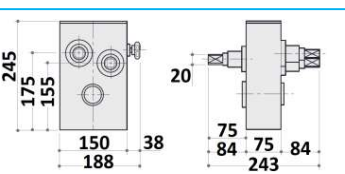

RIDUTTORI PER CENTINE

CODICE	DESCRIZIONE	RIDUZIONE
JR09010001	Riduttore per centina ceschi	1 a 4

CODICE	DESCRIZIONE	RIDUZIONE
JR09010002	Riduttore per centina ceschi	1 a 8

CODICE	DESCRIZIONE	RIDUZIONE
JR09010003	Riduttore per centina ceschi	1 a 8 - 1 a 16

CODICE	DESCRIZIONE	RIDUZIONE
JR09033001	Riduttore per centina ceschi elettrico	24V 1000W
JR09033002		12V 700W

CODICE	DESCRIZIONE
JR09010004	Manovella per riduttore ceschi
JR09010005	Boccola per riduttore ceschi

NB: LE MISURE SONO IN "mm".

RIDUTTORI PER CENTINE

CODICE	DESCRIZIONE	RIDUZIONE
JR09011001	Riduttore per centina	1 a 4

CODICE	DESCRIZIONE	RIDUZIONE
JR09011002	Riduttore per centina	1 a 7

CODICE	DESCRIZIONE
JR09011003	Manovella per riduttore
JR09011004	Manovella per riduttore

NB: LE MISURE SONO IN "mm".