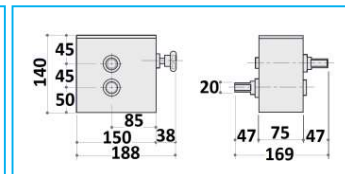

RIDUTTORI PER CENTINE

CODICE	DESCRIZIONE	RIDUZIONE
JR09010001	Riduttore per centina ceschi	1 a 4

CODICE	DESCRIZIONE	RIDUZIONE
JR09010002	Riduttore per centina ceschi	1 a 8

CODICE	DESCRIZIONE	RIDUZIONE
JR09010003	Riduttore per centina ceschi	1 a 8 - 1 a 16

CODICE	DESCRIZIONE	RIDUZIONE
JR09033001	Riduttore per centina ceschi elettrico	24V 1000W
JR09033002		12V 700W

CODICE	DESCRIZIONE
JR09010004	Manovella per riduttore ceschi
JR09010005	Boccola per riduttore ceschi

NB: LE MISURE SONO IN "mm".

RIDUTTORI PER CENTINE

CODICE	DESCRIZIONE	RIDUZIONE
JR09011001	Riduttore per centina	1 a 4

CODICE	DESCRIZIONE	RIDUZIONE
JR09011002	Riduttore per centina	1 a 7

CODICE	DESCRIZIONE
JR09011003	Manovella per riduttore
JR09011004	Manovella per riduttore

NB: LE MISURE SONO IN "mm".