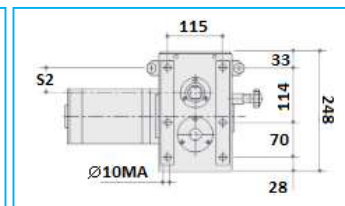

RIDUTTORI PER CENTINE

CODICE	DESCRIZIONE	RIDUZIONE
JR09010001	Riduttore per centina ceschi	1 a 4

CODICE	DESCRIZIONE	RIDUZIONE
JR09010002	Riduttore per centina ceschi	1 a 8

CODICE	DESCRIZIONE	RIDUZIONE
JR09010003	Riduttore per centina ceschi	1 a 8 - 1 a 16

CODICE	DESCRIZIONE	RIDUZIONE
JR09033001	Riduttore per centina ceschi elettrico	24V 1000W
JR09033002		12V 700W

CODICE	DESCRIZIONE
JR09010004	Manovella per riduttore ceschi
JR09010005	Boccola per riduttore ceschi

NB: LE MISURE SONO IN "mm".

RIDUTTORI PER CENTINE

CODICE	DESCRIZIONE	RIDUZIONE
JR09011001	Riduttore per centina	1 a 4

CODICE	DESCRIZIONE	RIDUZIONE
JR09011002	Riduttore per centina	1 a 7

CODICE	DESCRIZIONE
JR09011003	Manovella per riduttore
JR09011004	Manovella per riduttore

NB: LE MISURE SONO IN "mm".