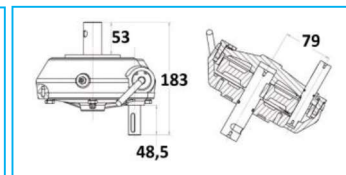

RIDUTTORI PER CENTINE

CODICE	DESCRIZIONE	RIDUZIONE
JR09010001	Riduttore per centina ceschi	1 a 4

CODICE	DESCRIZIONE	RIDUZIONE
JR09010002	Riduttore per centina ceschi	1 a 8

CODICE	DESCRIZIONE	RIDUZIONE
JR09010003	Riduttore per centina ceschi	1 a 8 - 1 a 16

CODICE	DESCRIZIONE	RIDUZIONE
JR09033001	Riduttore per centina ceschi elettrico	24V 1000W
JR09033002		12V 700W

CODICE	DESCRIZIONE
JR09010004	Manovella per riduttore ceschi
JR09010005	Boccola per riduttore ceschi

NB: LE MISURE SONO IN "mm".

RIDUTTORI PER CENTINE

CODICE	DESCRIZIONE	RIDUZIONE
JR09011001	Riduttore per centina	1 a 4

CODICE	DESCRIZIONE	RIDUZIONE
JR09011002	Riduttore per centina	1 a 7

CODICE	DESCRIZIONE
JR09011003	Manovella per riduttore
JR09011004	Manovella per riduttore

NB: LE MISURE SONO IN "mm".