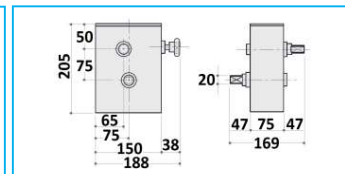

RIDUTTORI PER CENTINE

CODICE	DESCRIZIONE	RIDUZIONE
JR09010001	Riduttore per centina ceschi	1 a 4

CODICE	DESCRIZIONE	RIDUZIONE
JR09010002	Riduttore per centina ceschi	1 a 8

CODICE	DESCRIZIONE	RIDUZIONE
JR09010003	Riduttore per centina ceschi	1 a 8 - 1 a 16

CODICE	DESCRIZIONE	RIDUZIONE
JR09033001	Riduttore per centina ceschi elettrico	24V 1000W
JR09033002		12V 700W

CODICE	DESCRIZIONE
JR09010004	Manovella per riduttore ceschi
JR09010005	Boccola per riduttore ceschi

NB: LE MISURE SONO IN "mm".

RIDUTTORI PER CENTINE

CODICE	DESCRIZIONE	RIDUZIONE
JR09011001	Riduttore per centina	1 a 4

CODICE	DESCRIZIONE	RIDUZIONE
JR09011002	Riduttore per centina	1 a 7

CODICE	DESCRIZIONE
JR09011003	Manovella per riduttore
JR09011004	Manovella per riduttore

NB: LE MISURE SONO IN "mm".