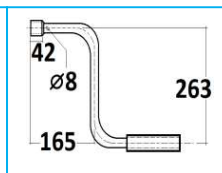

RIDUTTORI PER CENTINE

CODICE	DESCRIZIONE	RIDUZIONE
JR09010001	Riduttore per centina ceschi	1 a 4

CODICE	DESCRIZIONE	RIDUZIONE
JR09010002	Riduttore per centina ceschi	1 a 8

CODICE	DESCRIZIONE	RIDUZIONE
JR09010003	Riduttore per centina ceschi	1 a 8 - 1 a 16

CODICE	DESCRIZIONE	RIDUZIONE
JR09033001	Riduttore per centina ceschi elettrico	24V 1000W
JR09033002		12V 700W

CODICE	DESCRIZIONE
JR09010004	Manovella per riduttore ceschi
JR09010005	Boccola per riduttore ceschi

NB: LE MISURE SONO IN "mm".

RIDUTTORI PER CENTINE

CODICE	DESCRIZIONE	RIDUZIONE
JR09011001	Riduttore per centina	1 a 4

CODICE	DESCRIZIONE	RIDUZIONE
JR09011002	Riduttore per centina	1 a 7

CODICE	DESCRIZIONE
JR09011003	Manovella per riduttore
JR09011004	Manovella per riduttore

NB: LE MISURE SONO IN "mm".