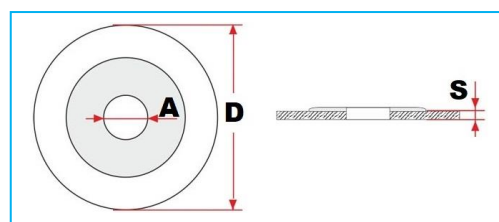

OFFERTE LIMITATE

CODICE	DESCRIZIONE	D	S	A
JR22020004	Disco taglio acciaio inox	125	1,6	22,2

- Disco singolo € 0,67 + IVA
- Confezione PZ.10 € 6,49 + IVA
- Confezione PZ.50 € 30,90 + IVA

CODICE	DESCRIZIONE
JR11045135	Smerigliatrice angolare BETA 750W per dischi Ø115mm - Cavo 4mt 1,8KG - Velocità libera 11.000 giri/min

- Doppia emissione luminosa:
 - luce principale: LED COB, 3 intensità luminose: 160 - 400 - 800 Lumen
 - luce spot: LED SMD, 250 lumen
- Angolo illuminante:
 - luce principale: 160°
 - luce spot: 18°

NEW